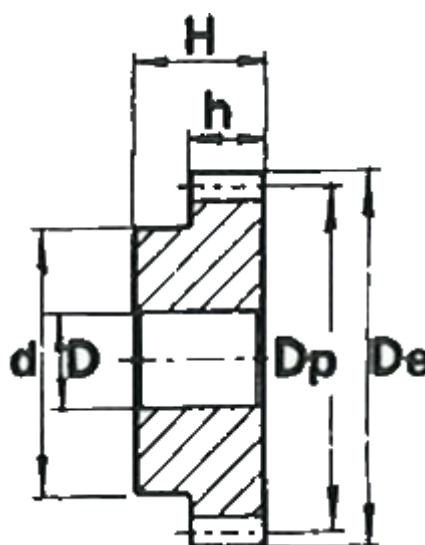

Varenummer: 616501020067
Beskrivelse: Cylindrisk tandhjul med nav
67 tdr. Modul 2

Mål

Antal tænder = 67
d = 80
D = 20
De = 138
Deling (Pitch) = 6.2832
Dp = 134
H = 35
h = 20

Modul = 2